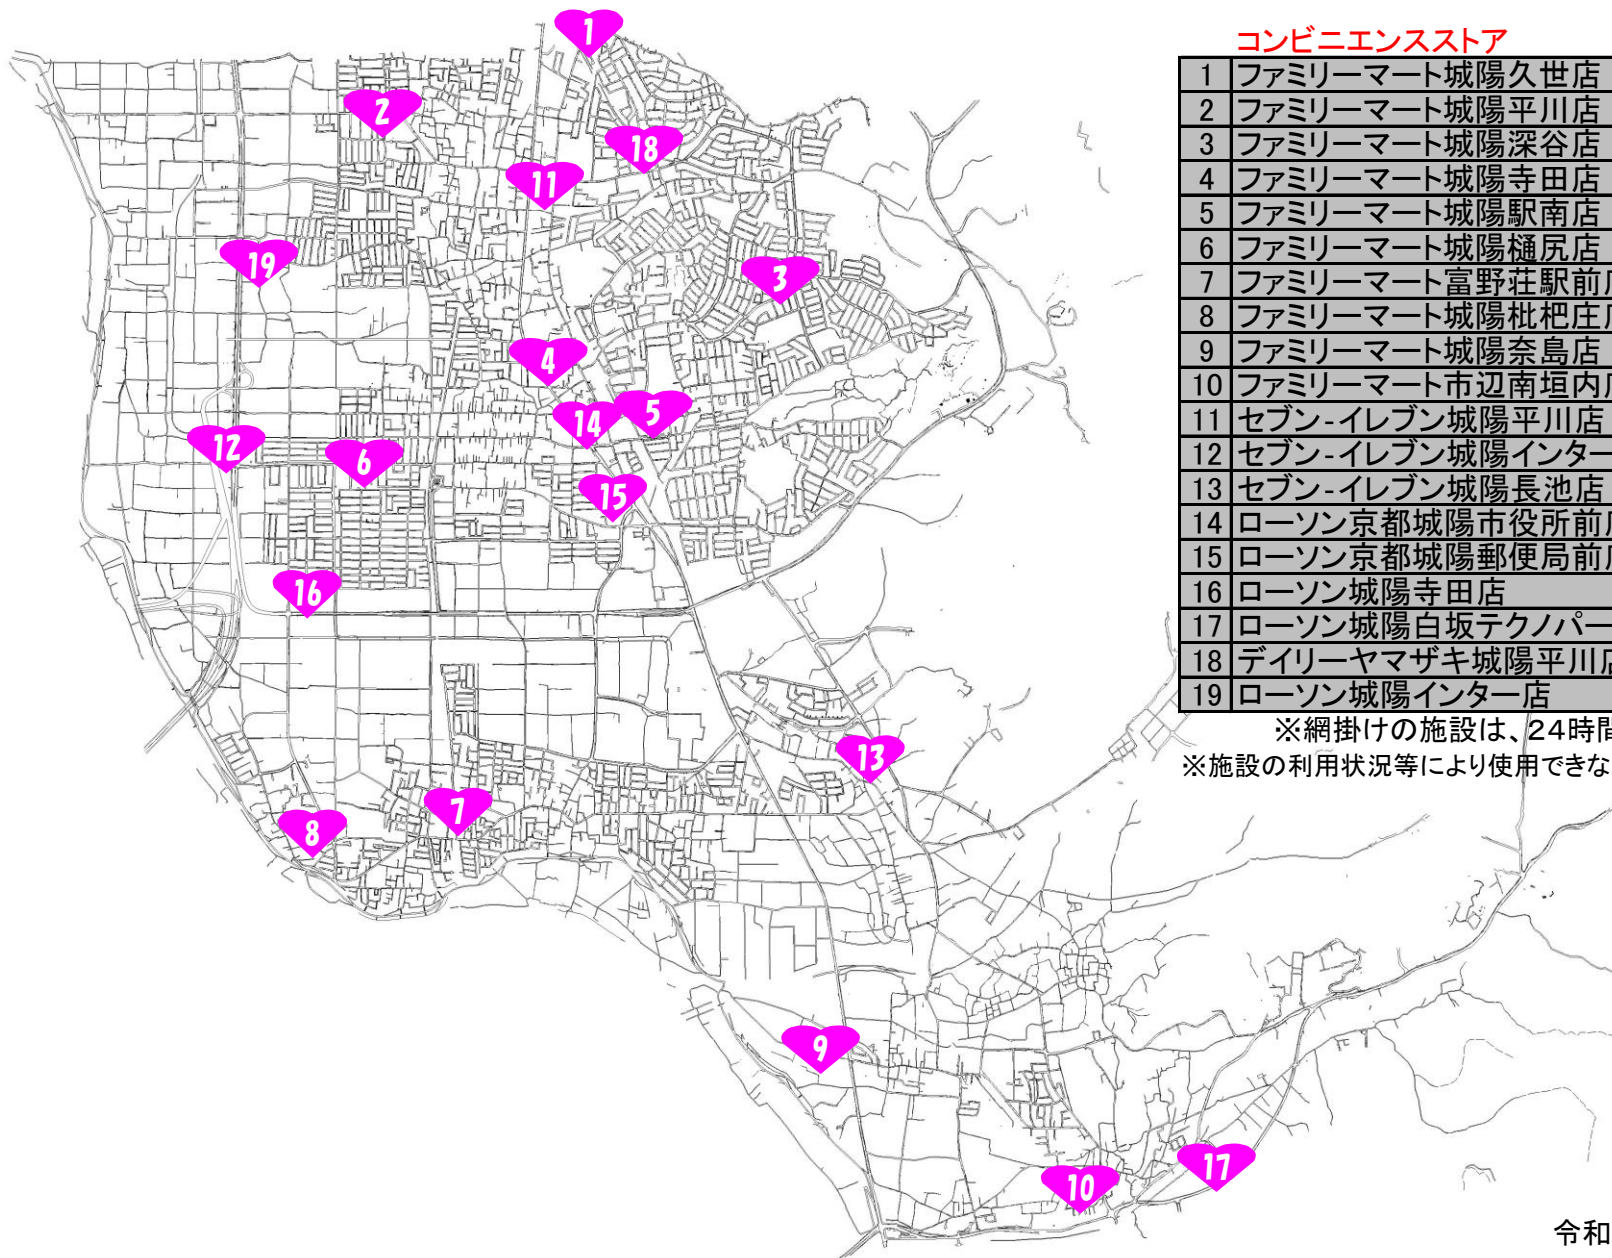

城陽市
コンビニエンスストアAEDマップ

コンビニエンスストア

1	ファミリーマート城陽久世店
2	ファミリーマート城陽平川店
3	ファミリーマート城陽深谷店
4	ファミリーマート城陽寺田店
5	ファミリーマート城陽駅南店
6	ファミリーマート城陽樋尻店
7	ファミリーマート富野荘駅前店
8	ファミリーマート城陽枇杷庄店
9	ファミリーマート城陽奈島店
10	ファミリーマート市辺南垣内店
11	セブン-イレブン城陽平川店
12	セブン-イレブン城陽インター店
13	セブン-イレブン城陽長池店
14	ローソン京都城陽市役所前店
15	ローソン京都城陽郵便局前店
16	ローソン城陽寺田店
17	ローソン城陽白坂テクノパーク店
18	デイリーヤマザキ城陽平川店
19	ローソン城陽インター店

※網掛けの施設は、24時間使用可能施設。
※施設の利用状況等により使用できない場合があります。

令和6年5月2日現在