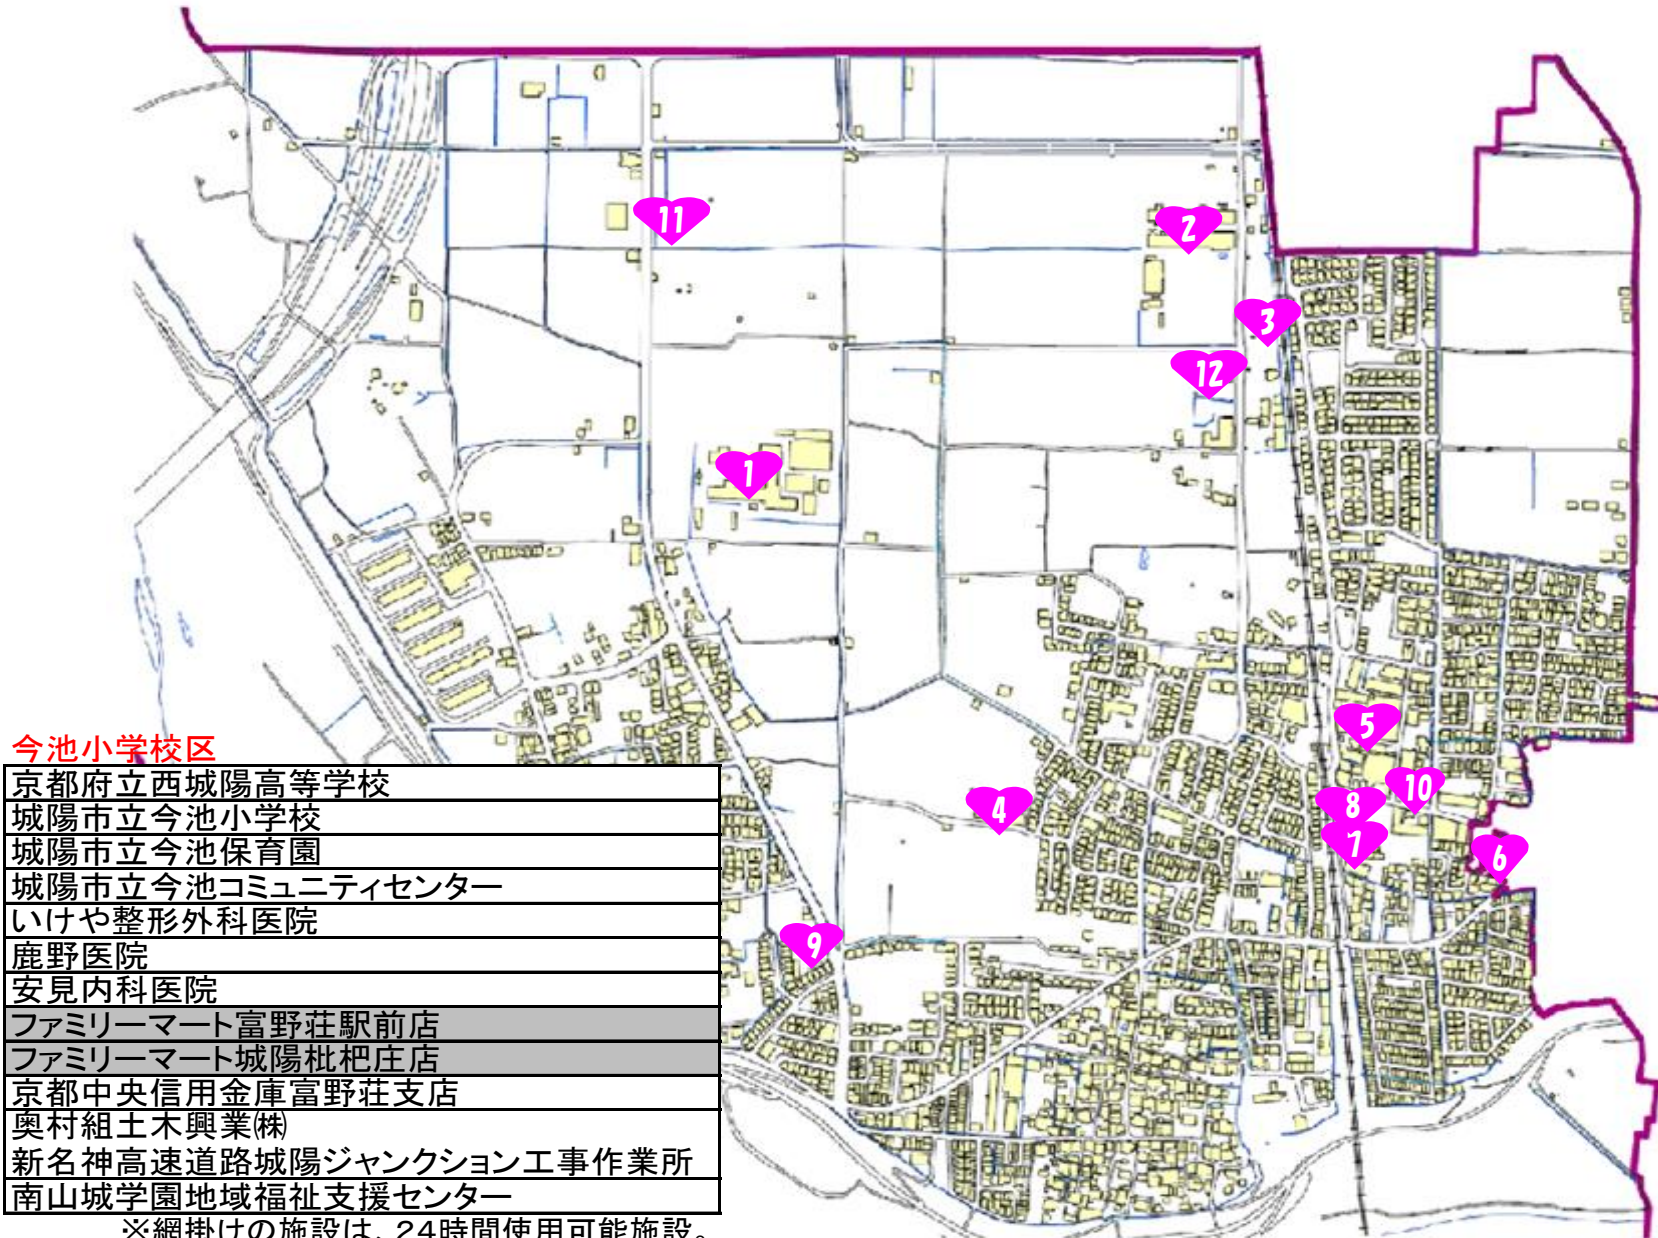

今池小学校区AEDマップ

※網掛けの施設は、24時間使用可能施設。
※施設の利用状況等により使用できない場合もあります。