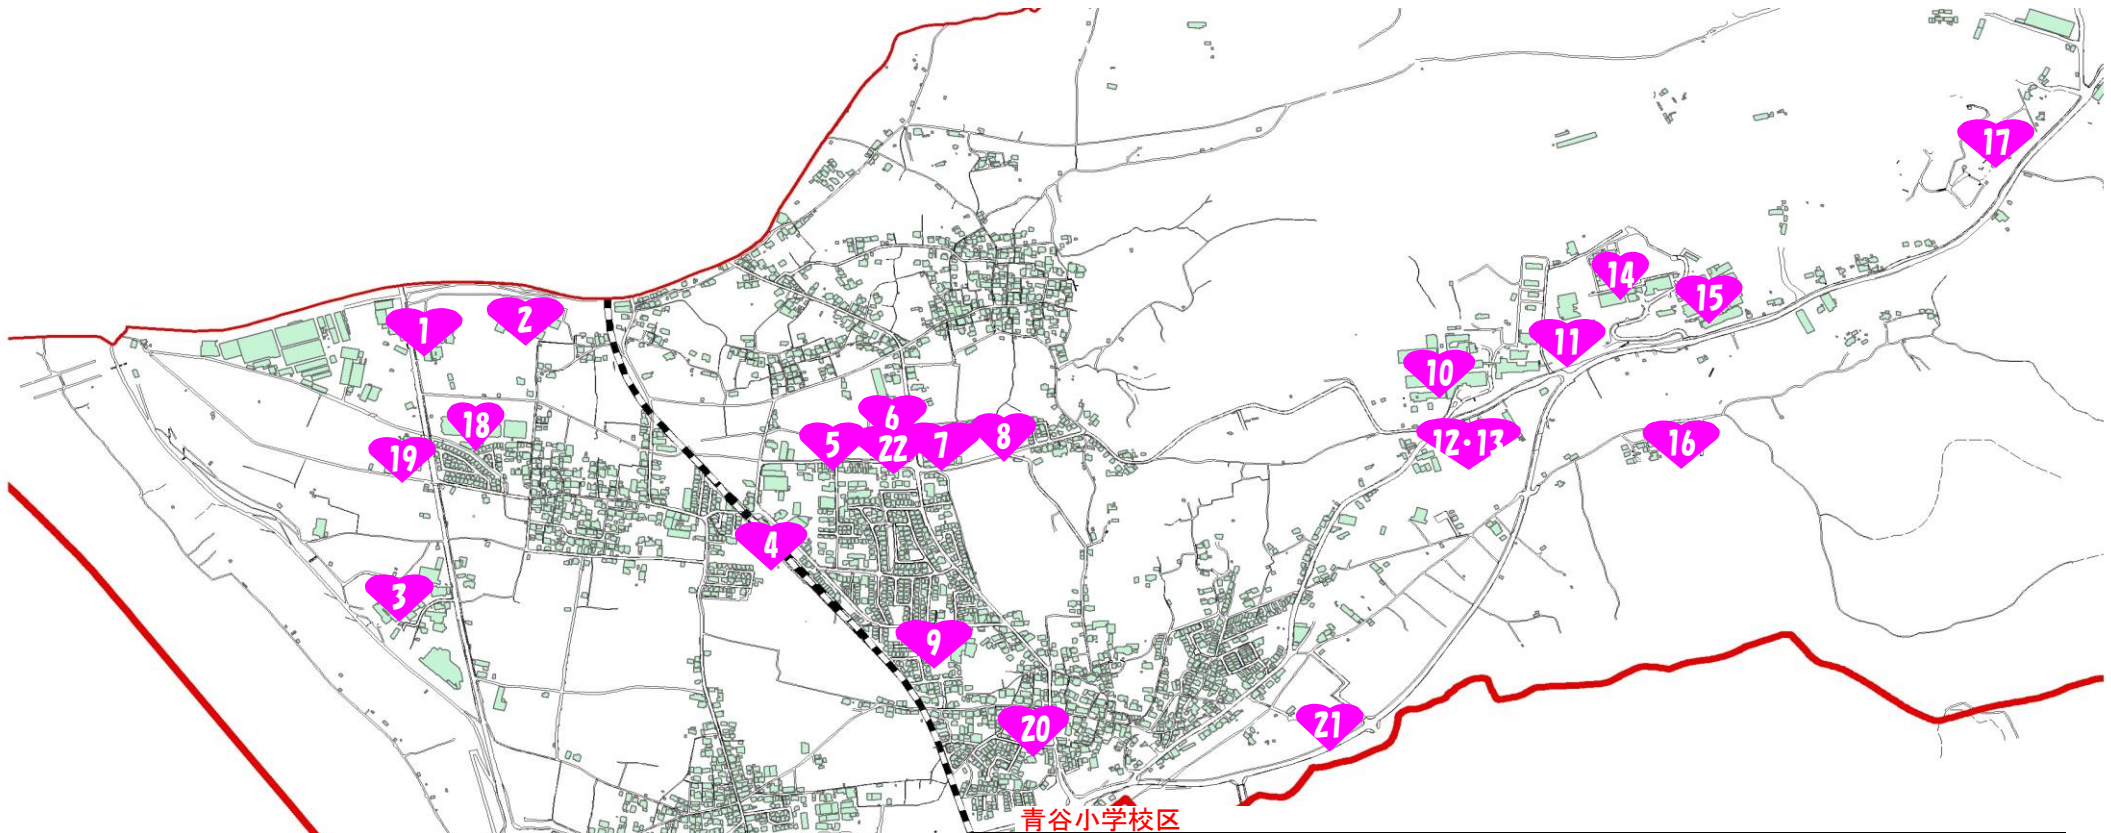

# 青谷小学校区AEDマップ

1	あそかビハラー病院	13	障害者支援施設DO(青谷学園)
2	ビハラー本願寺(特別養護老人ホーム)	14	京都府立心身障害者福祉センター
3	城陽市立総合老人福祉センター陽寿苑	15	梅林園(特別養護老人ホーム)
4	城陽市立青谷コミュニティセンター	16	ヴィラ城陽(軽費老人ホーム)
5	城陽市青谷消防分署	17	上方温泉一休 京都本館
6	城陽市立青谷保育園	18	ワタキューセイモア(隣近畿支店城陽工場)
7	城陽市立青谷小学校	19	ファミリーマート城陽奈島店
8	青谷聖家族幼稚園	20	ファミリーマート市辺南垣内店
9	ほりうち医院(医療法人)	21	ローソン城陽白坂テクノパーク店
10	南京都病院(独立行政法人 国立病院機構)	22	うめの木福祉会城陽作業所 市辺分室
11	京都府立城陽支援学校		
12	青谷学園(社会福祉法人)		

※網掛けの施設は、24時間使用可能施設。  
※施設の利用状況等により使用できない場合もあります。