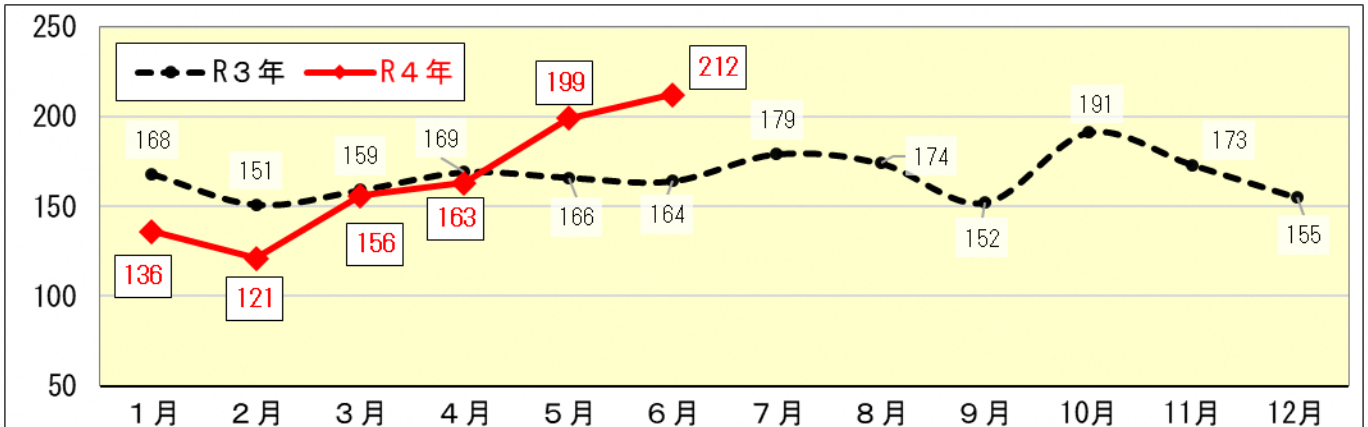

城陽安全ニュース

令和4年 No.7

注意!

自転車の盗難被害が増加!

注意!

【刑法犯認知件数（自転車盗）の推移（暫定値）】

- 本年6月末現在、京都府内の自転車盗難被害は**987件**で、前年の同じ時期と比べ、増加(+10件)しました。
- 住宅からの盗難被害が最も多く**499件(50.6%)**でした。
- 被害の**約6割**が鍵を掛けていない自転車でした。

～被害に遭わないために～