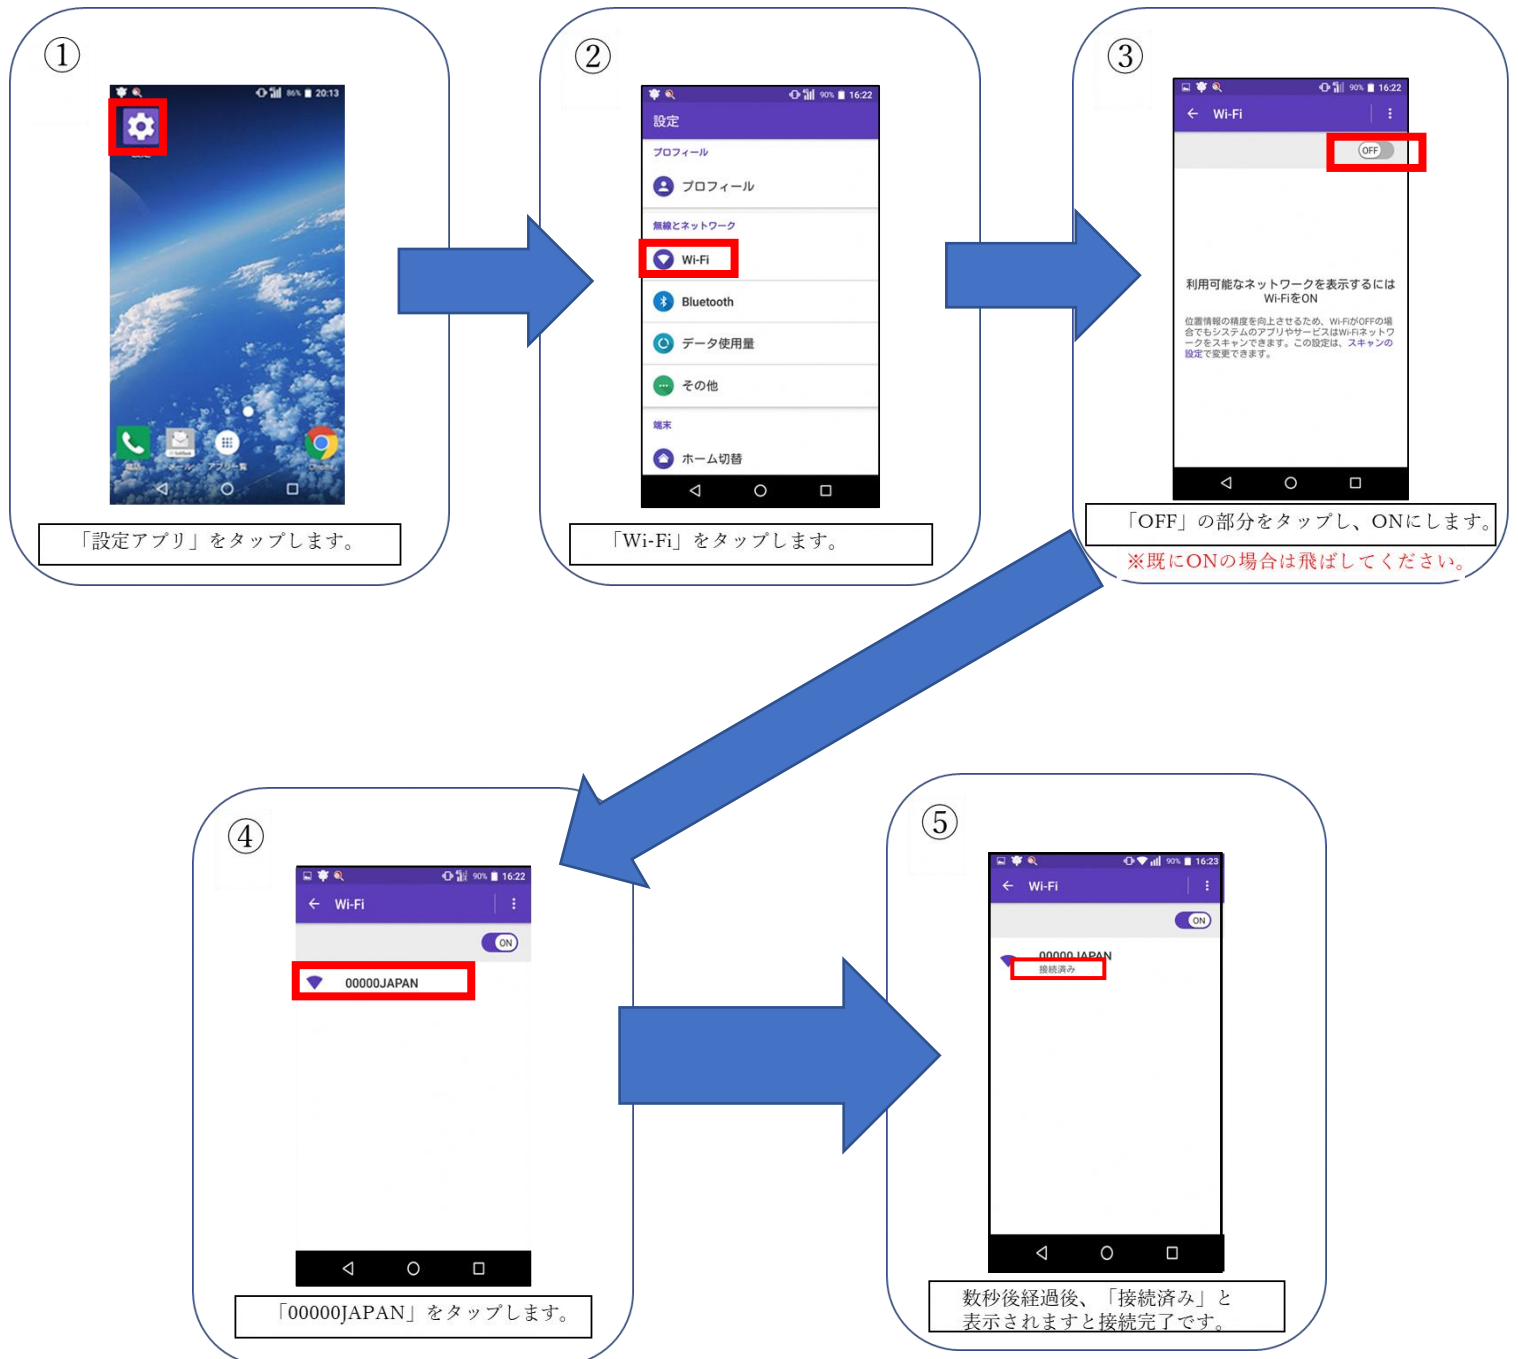

この避難所では無料 Wi-Fi を使用できます

Android・iOS で 公衆無線 LAN「00000JAPAN」へ接続する方法

本Wi-Fiサービスは、誰もが利用可能であるため、個人情報、メールの内容等を盗み見られる可能性があります。本サービスを利用する機器のセキュリティ設定や重要な通信については、利用者の判断と責任のもとで行ってください。詳しくは利用規約をご確認のうえご利用ください。

城陽市

(平成30年度無線システム普及支援事業費等補助事業)