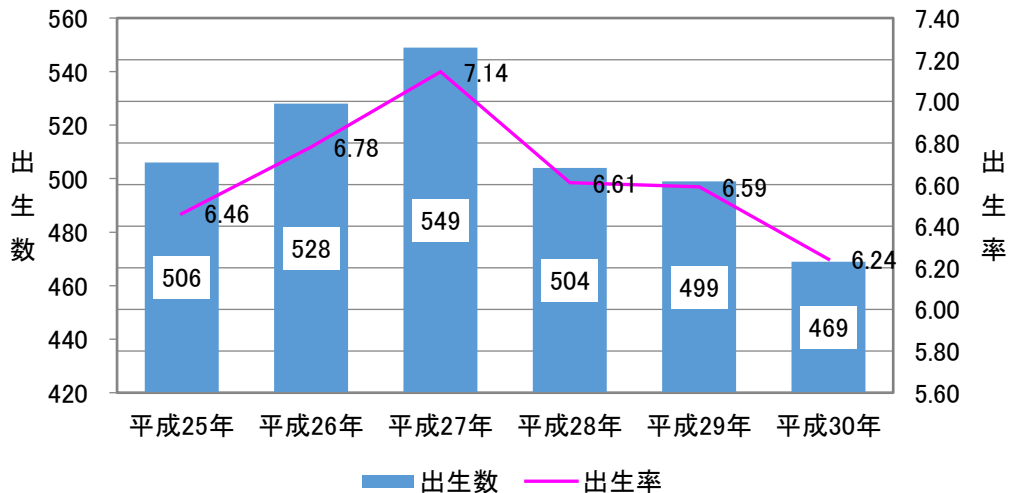

城陽市の現状について

資料4

1. 城陽市の人口・出生の動向

図表 総人口の推移

図表 年齢3区分別の構成比の推移

推計人口、城陽市統計書に基づき算出、各年4月1日時点

図表 出生数および出生率の推移

推計人口、城陽市統計書に基づき算出