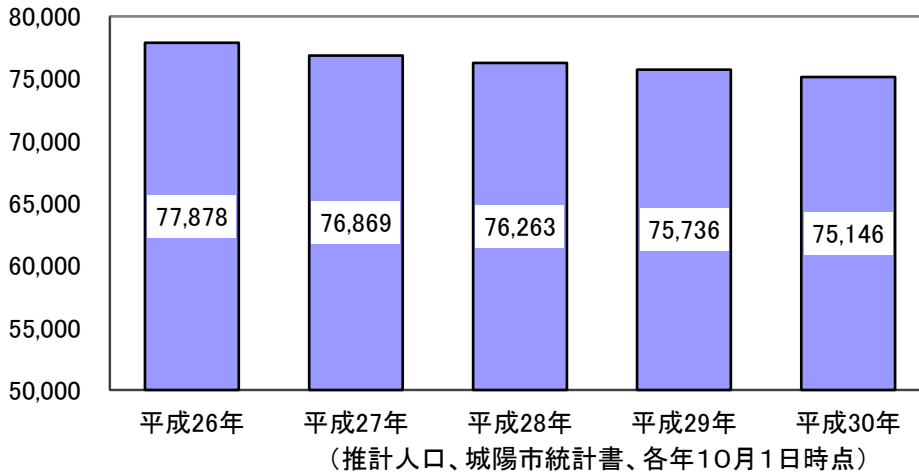

城陽市の現状について

資料4

1. 城陽市の人口・出生の動向

図表 総人口の推移

図表 年齢3区分別の構成比の推移

推計人口、城陽市統計書に基づき算出、各年4月1日時点

図表 出生数および出生率の推移

推計人口、城陽市統計書に基づき算出

2. 城陽市内の子ども・子育てに関する施設

○幼稚園および保育所

幼稚園		保育所	
公立	1園	公立	5園
私立	6園	私立	5園
計	7園	計	10園

○学童保育所

10か所（すべて市立小学校の敷地内に設置）

○利用者支援事業

2か所（城陽市地域子育て支援センターひなたぼっこ、
すくすく親子サポートカウンター）

○地域子育て支援拠点