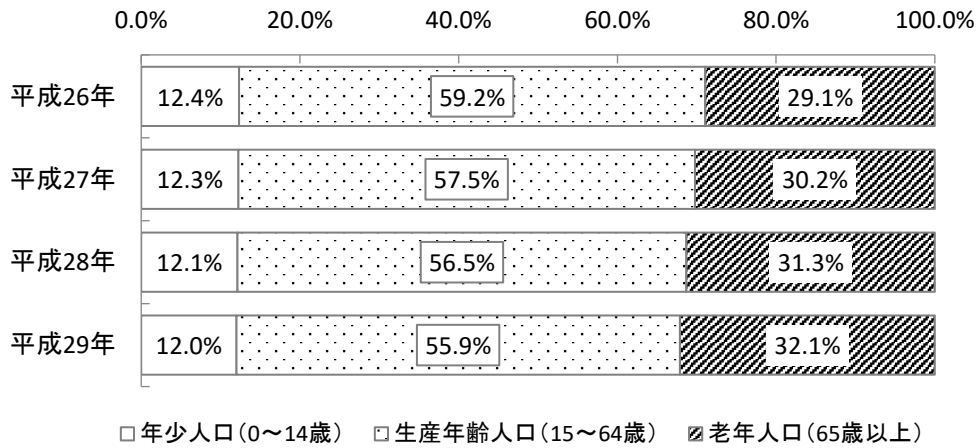

城陽市の現状について

資料4

1. 城陽市の人口・出生の動向

図表 総人口の推移

図表 年齢3区分別の構成比の推移

推計人口、城陽市統計書に基づき算出、各年4月1日時点

図表 出生数および出生率の推移

推計人口、城陽市統計書に基づき算出