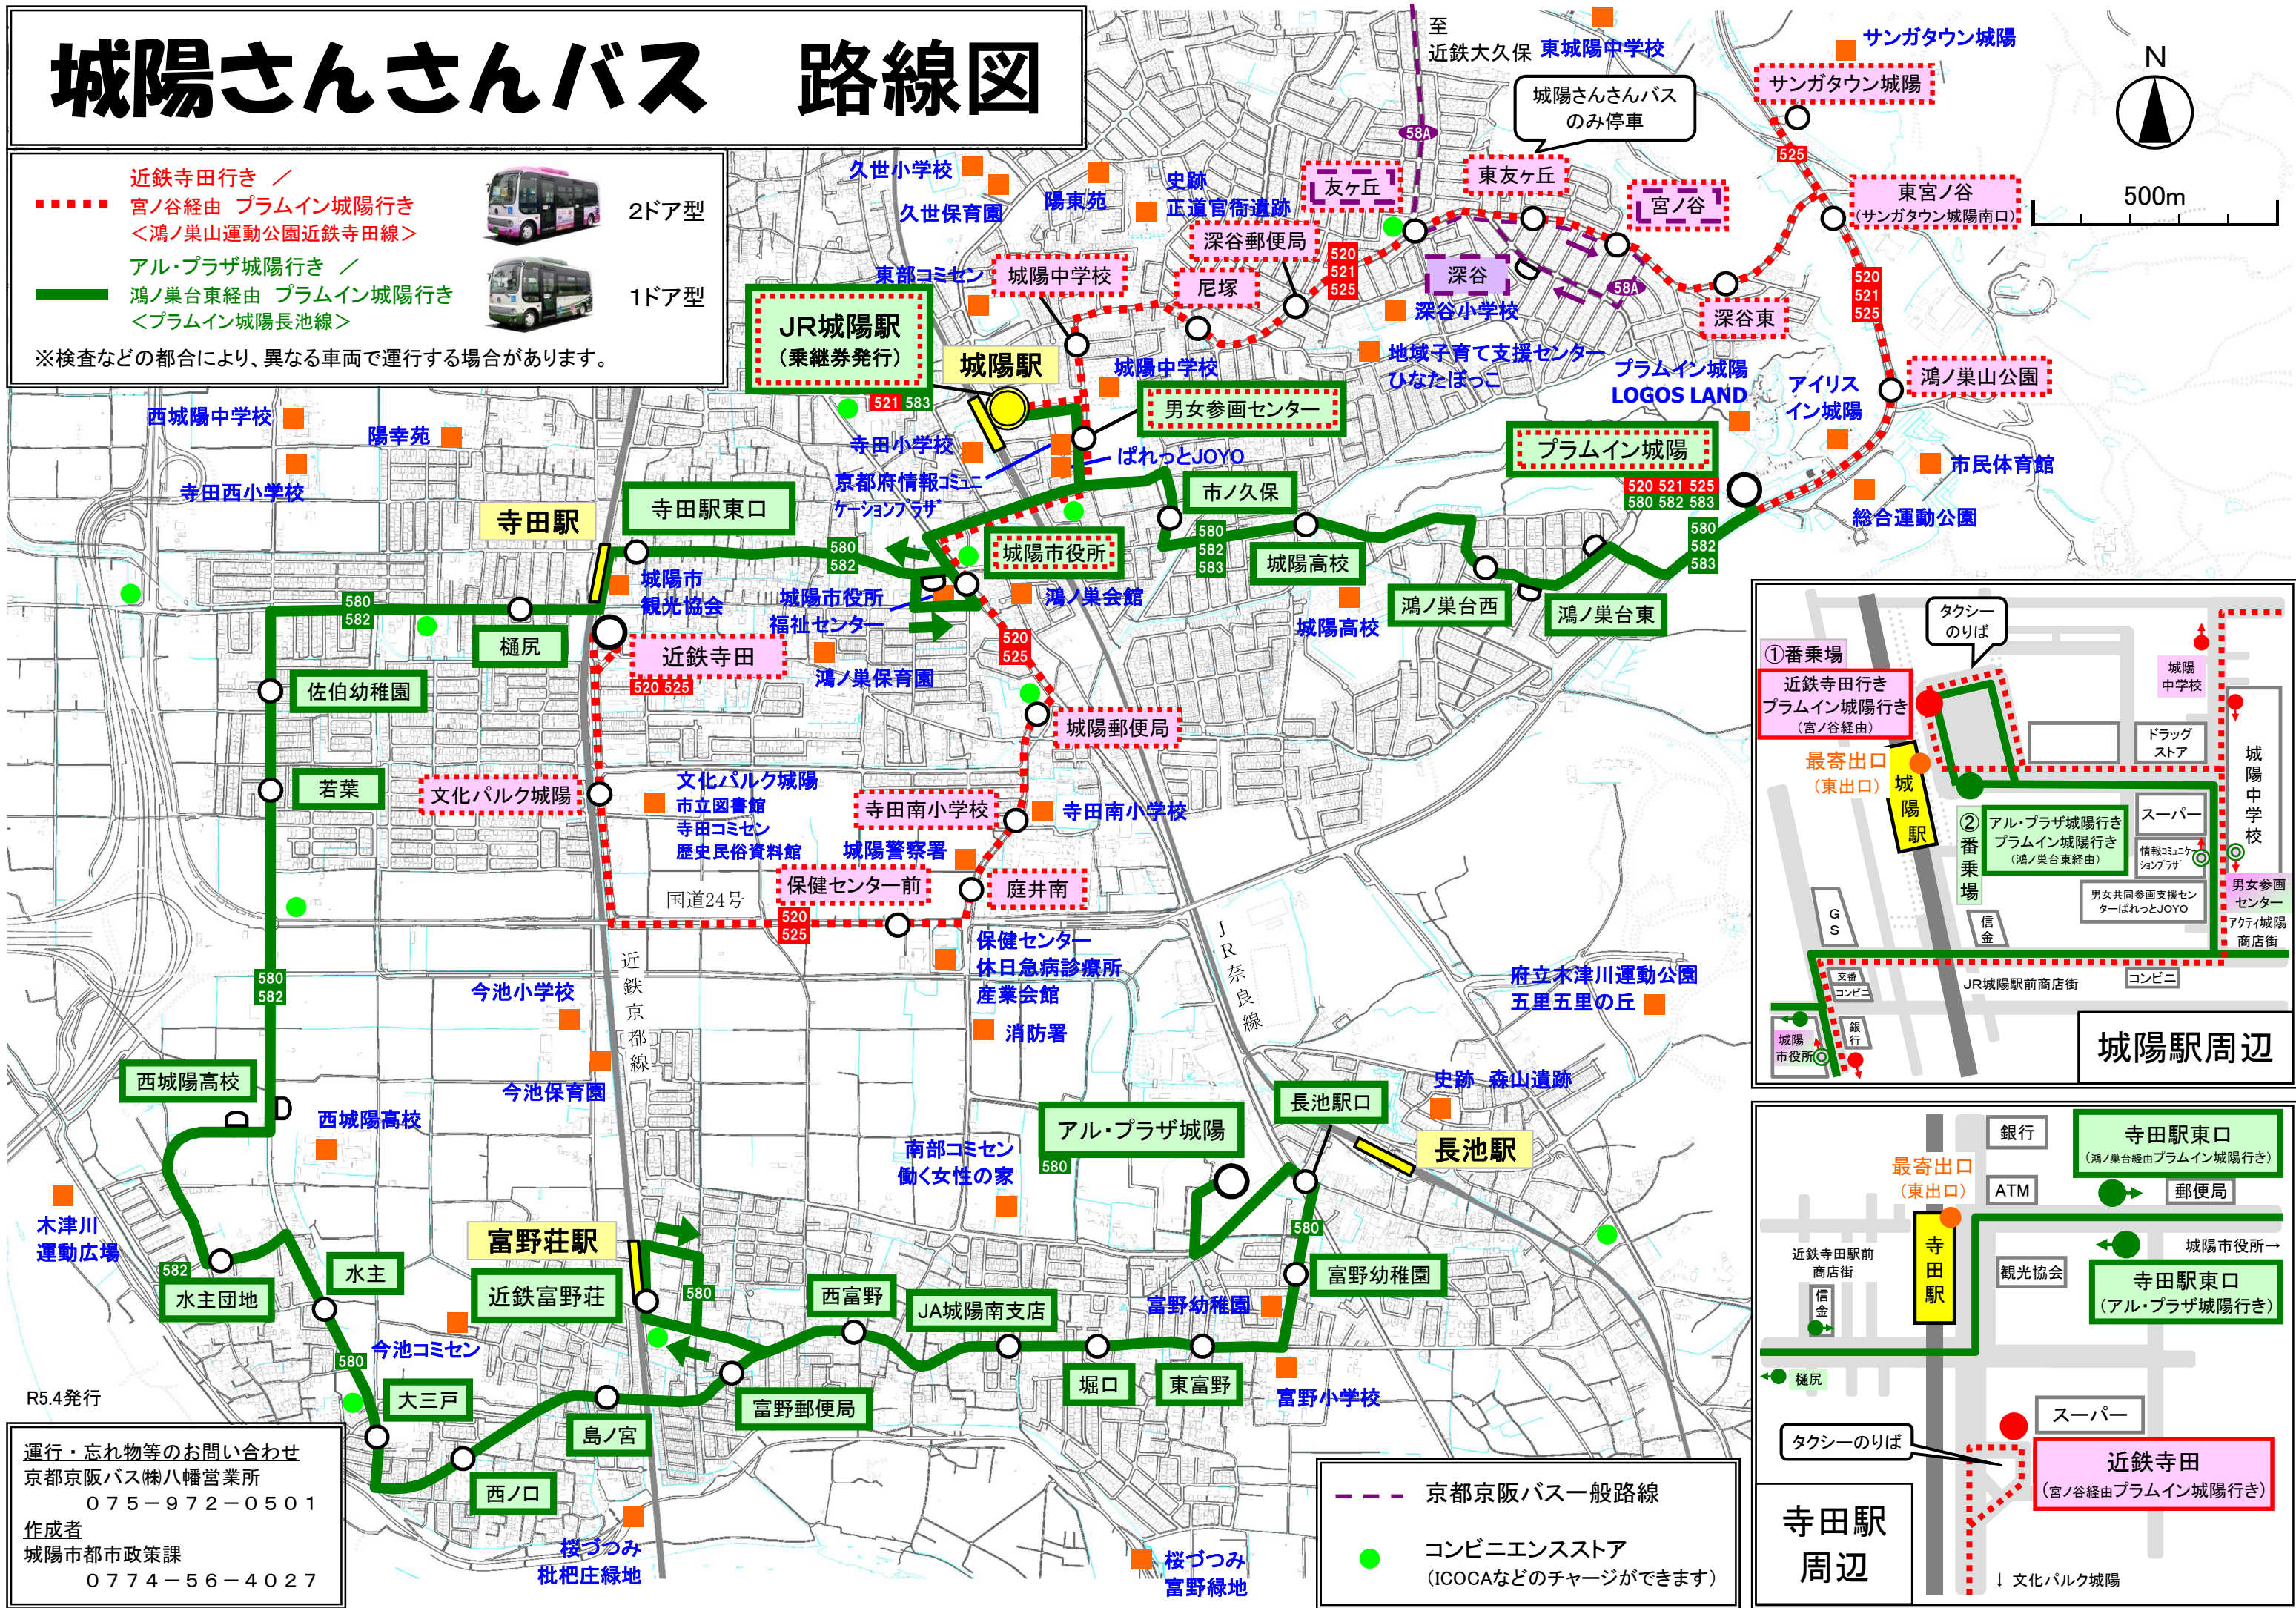

城陽さんさんバス 路線図

近鉄寺田行き / 宮ノ谷経由 プラムイン城陽行き <鴻ノ巣山運動公園近鉄寺田線>

2ドア型

アル・プラザ城陽行き / 鴻ノ巣台東経由 プラムイン城陽行き <プラムイン城陽長池線>

1ドア型

※検査などの都合により、異なる車両で運行する場合があります。

500m

運行・忘れ物等の問い合わせ
 京都京阪バス(株)八幡営業所
 075-972-0501
 作成者
 城陽市都市政策課
 0774-56-4027

--- 京都京阪バス一般路線
 ● コンビニエンスストア (ICOCAなどのチャージができます)