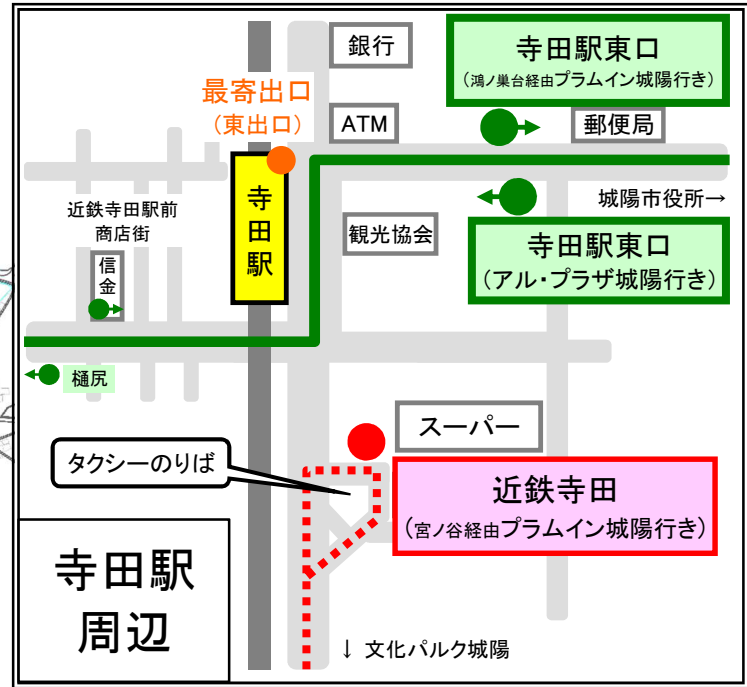

城陽さんさんバス 路線図

近鉄寺田行き / 宮ノ谷経由 プラムイン城陽行き <鴻ノ巣山運動公園近鉄寺田線>

2ドア型

アル・プラザ城陽行き / 鴻ノ巣台東経由 プラムイン城陽行き <プラムイン城陽長池線>

1ドア型

※検査などの都合により、異なる車両で運行する場合があります。

500m

運行・忘れ物等の問い合わせ
 京都京阪バス(株)八幡営業所
 075-972-0501
 作成者
 城陽市都市政策課
 0774-56-4027

--- 京都京阪バス一般路線
 ● コンビニエンスストア (ICOCAなどのチャージができます)